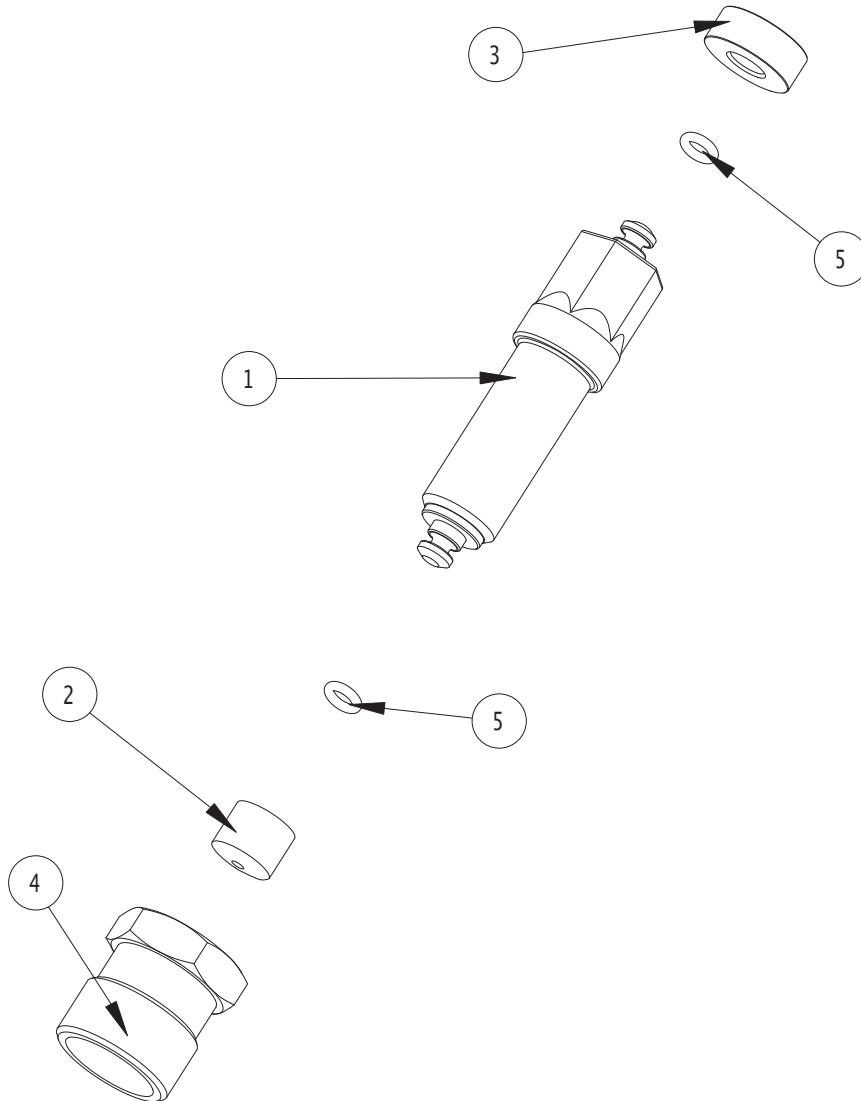

PARK TOOL COMPACT CRANK PULLER CWP-7

<u>Ref. No.</u>	<u>Part No.</u>	<u>Description</u>
1	961	Stud
2	1202	Swivel Foot
3	1203	Swivel Foot
4	1206	Hex Nut
5	1625-2	O-Ring