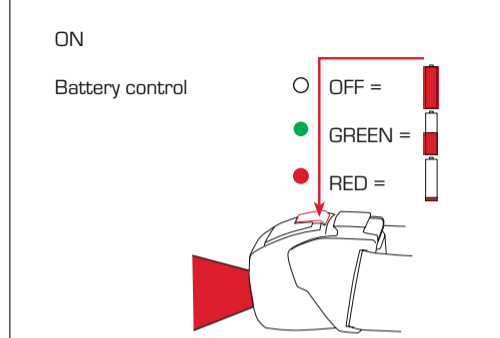

LIION 7.4V/2.4 AH
ART.-NR. 17400

LIION 7.4V/2.4 AH
ART.-NR. 17420

SIGMA Elektro GmbH
Dr.-Julius-Leber-Straße 15
D-67433 Neustadt/Weinstraße

SIGMA SPORT ASIA
7F-1, No. 193, Ta-Tun 6th Street,
Taichung City 408, Taiwan