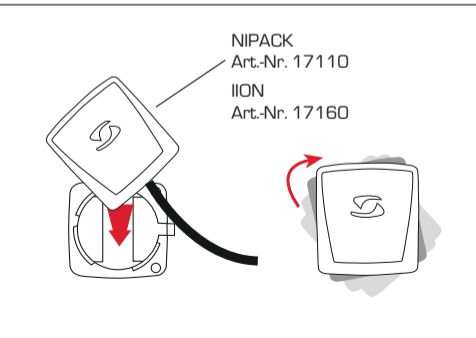

LIION 7.4V/2.4 AH
ART.-NR. 17400

LIION 7.4V/2.4 AH
ART.-NR. 17420

SIGMA Elektro GmbH
Dr.-Julius-Leber-Straße 15
D-67433 Neustadt/Weinstraße

SIGMA SPORT ASIA
7F-1, No. 193, Ta-Tun 6th Street,
Taichung City 408, Taiwan