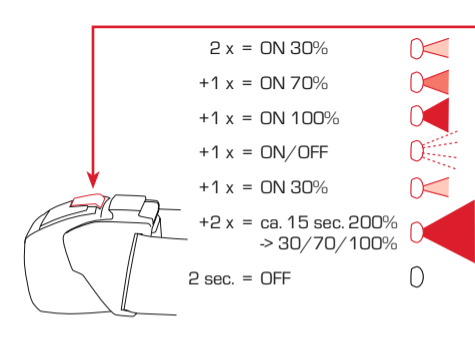

LIION 7.4V/2.4 AH
ART.-NR. 17400

LIION 7.4V/2.4 AH
ART.-NR. 17420

SIGMA Elektro GmbH
Dr.-Julius-Leber-Straße 15
D-67433 Neustadt/Weinstraße

SIGMA SPORT ASIA
7F-1, No. 193, Ta-Tun 6th Street,
Taichung City 408, Taiwan