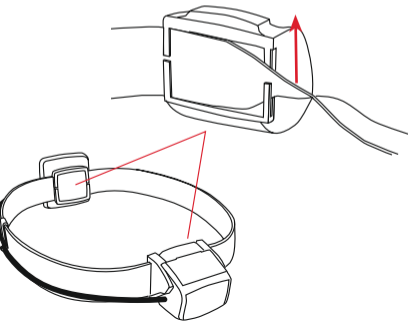

SPORT LIGHTS

ZUBEHÖR/ACCESSORIES

ADAPTER CABLE
SILED - NIPACK
ART.-NR. 17110

ADAPTER CABLE
SILED - IION
ART.NR.: 17160

ZUBEHÖR/ACCESSORIES

NIMH, 6V/4AH
ART.-NR. 16600

NIMH, 6V/4AH
ART.-NR. 16620

ZUBEHÖR/ACCESSORIES