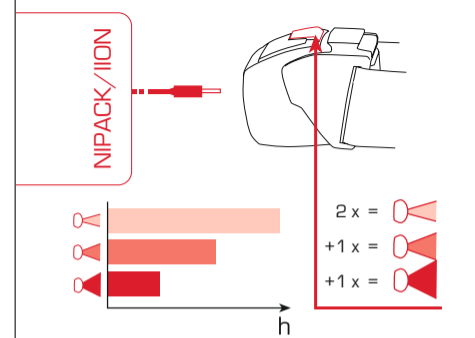

LIION 7.4V/2.4 AH
ART.-NR. 17400

LIION 7.4V/2.4 AH
ART.-NR. 17420

SIGMA Elektro GmbH
Dr.-Julius-Leber-Straße 15
D-67433 Neustadt/Weinstraße

SIGMA SPORT ASIA
7F-1, No. 193, Ta-Tun 6th Street,
Taichung City 408, Taiwan