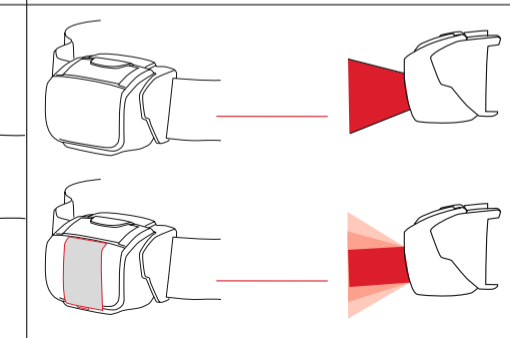

SIGMA Elektro GmbH
Dr.-Julius-Leber-Straße 15
D-67433 Neustadt/Weinstraße

SIGMA SPORT ASIA
7F-1, No. 193, Ta-Tun 6th Street,
Taichung City 408, Taiwan

SIGMA SPORT USA
1067 Kingsland Drive
Batavia, IL 60510, U.S.A.