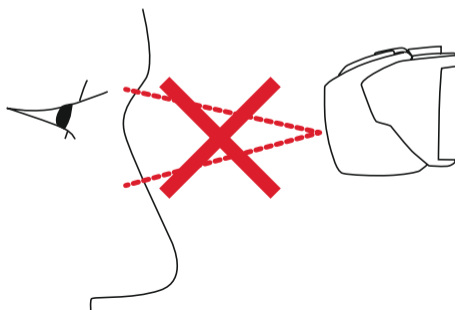

SPORT LIGHTS

ZUBEHÖR/ACCESSORIES

ADAPTER CABLE
SILED - NIPACK
ART.-NR. 17110

ADAPTER CABLE
SILED - IION
ART.NR.: 17160

ZUBEHÖR/ACCESSORIES

NIMH, 6V/4AH
ART.-NR. 16600

NIMH, 6V/4AH
ART.-NR. 16620

ZUBEHÖR/ACCESSORIES