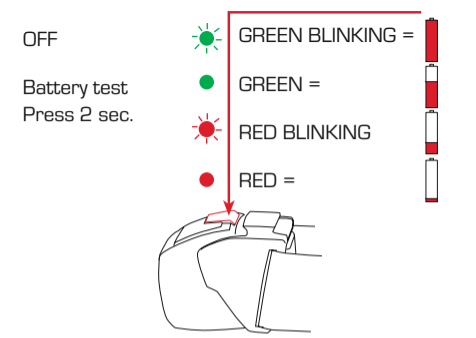

LIION 7.4V/2.4 AH
ART.-NR. 17400

LIION 7.4V/2.4 AH
ART.-NR. 17420

SIGMA Elektro GmbH
Dr.-Julius-Leber-Straße 15
D-67433 Neustadt/Weinstraße

SIGMA SPORT ASIA
7F-1, No. 193, Ta-Tun 6th Street,
Taichung City 408, Taiwan