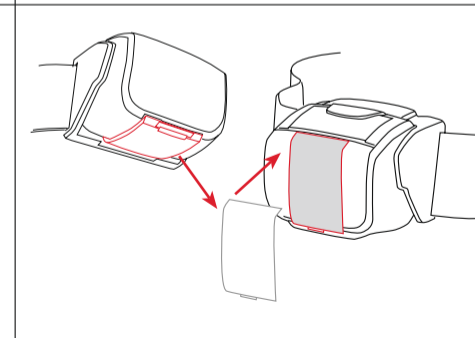

SIGMA Elektro GmbH
Dr.-Julius-Leber-Straße 15
D-67433 Neustadt/Weinstraße

SIGMA SPORT ASIA
7F-1, No. 193, Ta-Tun 6th Street,
Taichung City 408, Taiwan

SIGMA SPORT USA
1067 Kingsland Drive
Batavia, IL 60510, U.S.A.