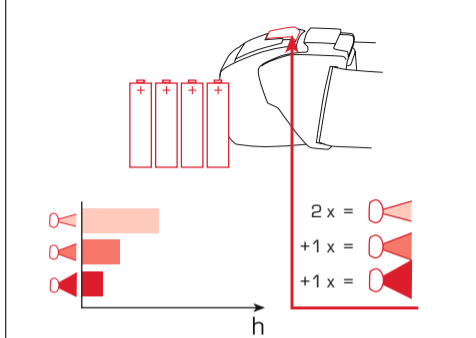

LIION 7.4V/2.4 AH
ART.-NR. 17400

LIION 7.4V/2.4 AH
ART.-NR. 17420

SIGMA Elektro GmbH
Dr.-Julius-Leber-Straße 15
D-67433 Neustadt/Weinstraße

SIGMA SPORT ASIA
7F-1, No. 193, Ta-Tun 6th Street,
Taichung City 408, Taiwan