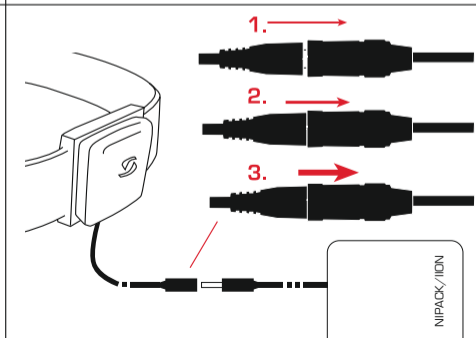

SIGMA Elektro GmbH
Dr.-Julius-Leber-Straße 15
D-67433 Neustadt/Weinstraße

SIGMA SPORT ASIA
7F-1, No. 193, Ta-Tun 6th Street,
Taichung City 408, Taiwan

SIGMA SPORT USA
1067 Kingsland Drive
Batavia, IL 60510, U.S.A.