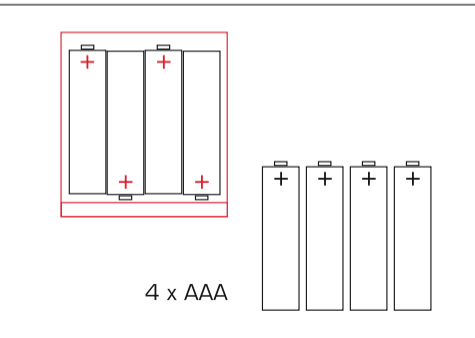

LIION 7.4V/2.4 AH
ART.-NR. 17400

LIION 7.4V/2.4 AH
ART.-NR. 17420

SIGMA Elektro GmbH
Dr.-Julius-Leber-Straße 15
D-67433 Neustadt/Weinstraße

SIGMA SPORT ASIA
7F-1, No. 193, Ta-Tun 6th Street,
Taichung City 408, Taiwan